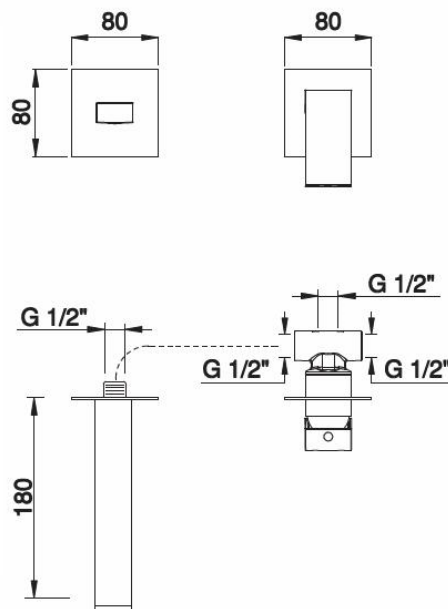

IK00071

Senza scarico / Without waste / Sans vidage

51 19 20 63

IK02074

Con scarico 1"1/4 Stop & Open / With 1"1/4 Stop&Open waste / Avec vidage 1"1/4 Stop&Open

51 19 20 63

IMMAGINE/PICTURE/IMAGE

DISEGNO TECNICO/TECHNICAL DRAWING/DESSIN TECHNIQUE

DATI TECNICI / TECHNICAL DATA / DONNEES TECHNIQUES

- Cromatura a spessore (UNI EN 248) riporto medio spessore: nichel 14 micron, cromo 0,4 microm
 Chrome thickness (in compliance with UNI EN 248) medium nichel thickness 14 micron, chrome 0,4 micron
 Chromage à épaisseur (conformément au règlement UNI EN 248) épaisseur medium dépôt nichel 14 micron, chrome 0,4 microm
- Cartuccia a dischi ceramici conforme alla norma NF EN 817 NE 077 U3 (superato test di usura 175,000 cicli)
 Cartridge with ceramic discs in accordance with NF EN 817 NF 077 U3 regulations (it passed endurance test of 175.000 cycles)
 Cartouche avec disques céramiques en conformité avec la norme NF EN 817 NF 077 U3 (dépassé essai d'endurance de 175.000 cycles)
- Aeratore M 24x1 "PERLATOR COIN SLOT" installazione e rimozione dell'aeratore utilizzando un moneta
 Aerator M 24x1 "PERLATOR COIN SLOT" installation and removal of the aerator using a coin
 Aérateur M 24x1 "PERLATOR COIN SLOT" installation et enlèvement de l'aérateur en utilisant une pièce