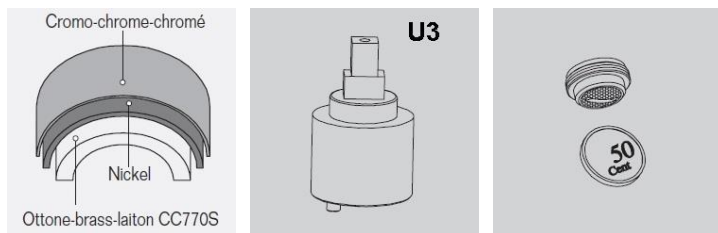

IK00071

Senza scarico / Without waste / Sans vidage

51 19 20 63

IK02074

Con scarico 1"1/4 Stop & Open / With 1"1/4 Stop&Open waste / Avec vidage 1"1/4 Stop&Open

51 19 20 63

IMMAGINE/PICTURE/IMAGE

DISEGNO TECNICO/TECHNICAL DRAWING/DESSIN TECHNIQUE

Legenda / Key / Légende

51 cromo • chrome • chromé / 19 nero opaco • black matt • noir matt / 20 bianco opaco • white matt • blanc matt / 63 nickel spazzolato • brushed nickel • nickel brossé / 60 bronzo spazzolato • brushed bronze • bronze brossé / 54 rame spazzolato • brushed copper • cuivre brossé / 52 oro • gold • doré

DATI TECNICI / TECHNICAL DATA / DONNEES TECHNIQUES

- Cromatura a spessore (UNI EN 248) riporto medio spessore: nichel 14 micron, cromo 0,4 microm
 Chrome thickness (in compliance with UNI EN 248) medium nichel thickness 14 micron, chrome 0,4 micron
 Chromage à épaisseur (conformément au règlement UNI EN 248) épaisseur medium dépôt nichel 14 micron, chrome 0,4 microm
- Cartuccia a dischi ceramici conforme alla norma NF EN 817 NE 077 U3 (superato test di usura 175,000 cicli)
 Cartridge with ceramic discs in accordance with NF EN 817 NF 077 U3 regulations (it passed endurance test of 175.000 cycles)
 Cartouche avec disques céramiques en conformité avec la norme NF EN 817 NF 077 U3 (dépassé essai d'endurance de 175.000 cycles)
- Aeratore M 24x1 "PERLATOR COIN SLOT" installazione e rimozione dell'aeratore utilizzando un moneta
 Aerator M 24x1 "PERLATOR COIN SLOT" installation and removal of the aerator using a coin
 Aérateur M 24x1 "PERLATOR COIN SLOT" installation et enlèvement de l'aérateur en utilisant une pièce